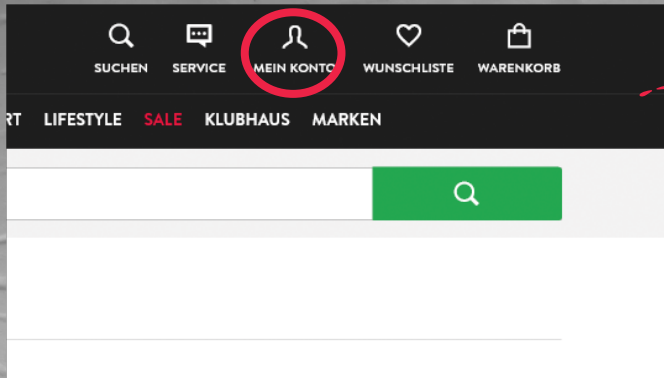

# SV 1919 MÜNSTER

OFFIZIELLER VEREINSSHOP

**JETZT ONLINE!**